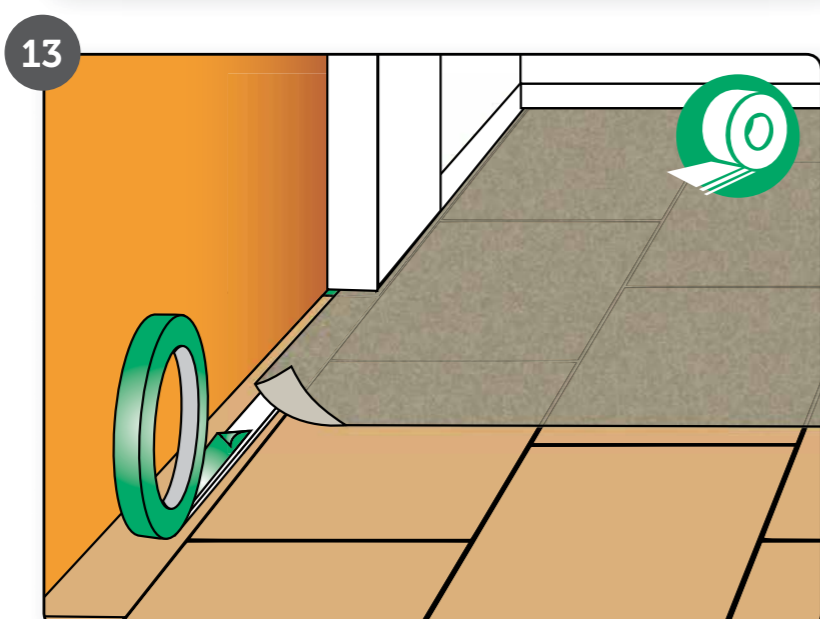

Marathon® SUPER

uniFloor
UNDERLAY SYSTEMS

Unifloor B.V.
Arnsbergstraat 4
NL - 7418 EZ Deventer

Tel. +31 (0) 570 - 85 55 33
E-mail info@unifloor.nl
www.unifloor.nl

UK Toll Free 0845 603 0 906
Service-Line für Deutschland
Österreich & Schweiz:
Tel. +49 (152) 264 111 11

©2022 Unifloor B.V. All rights reserved.

L_MarathonSuper_22v01