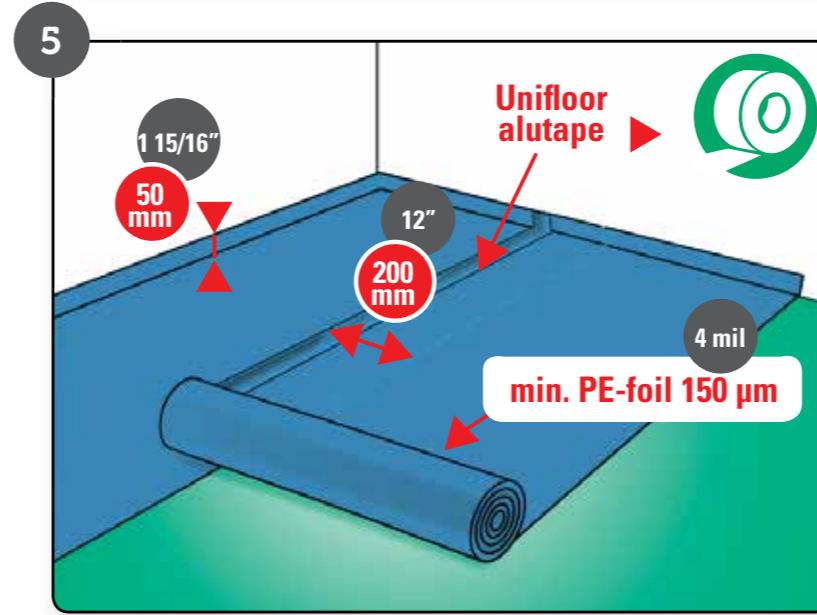

Marathon® SUPER

uniFloor
UNDERLAY SYSTEMS

Unifloor B.V.
Arnsbergstraat 4
NL - 7418 EZ Deventer

Tel. +31 (0) 570 - 85 55 33
E-mail info@unifloor.nl
www.unifloor.nl

UK Toll Free 0845 603 0 906
Service-Line für Deutschland
Österreich & Schweiz:
Tel. +49 (152) 264 111 11

©2022 Unifloor B.V. All rights reserved.

L_MarathonSuper_22v01