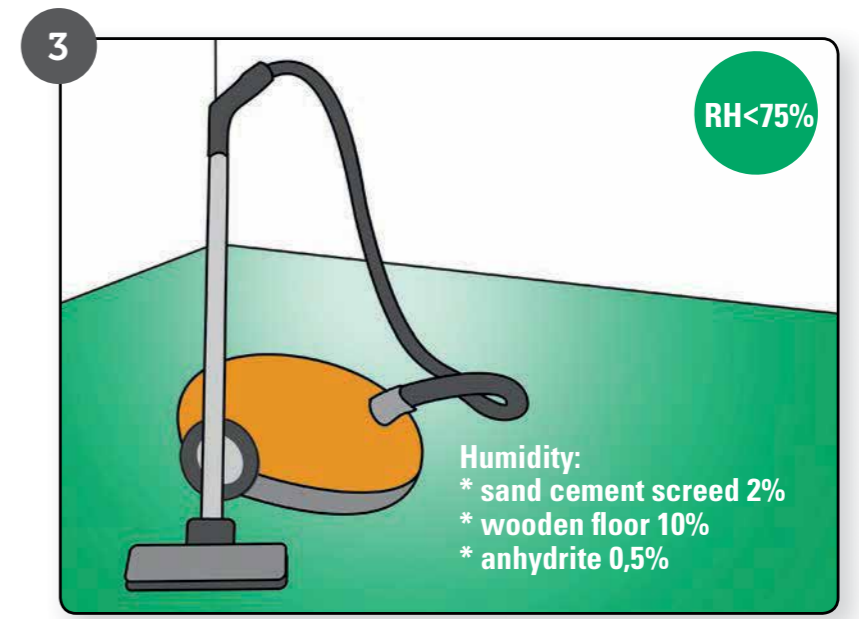

Marathon® SUPER

uniFloor
UNDERLAY SYSTEMS

Unifloor B.V.
Arnsbergstraat 4
NL - 7418 EZ Deventer

Tel. +31 (0) 570 - 85 55 33
E-mail info@unifloor.nl
www.unifloor.nl

UK Toll Free 0845 603 0 906
Service-Line für Deutschland
Österreich & Schweiz:
Tel. +49 (152) 264 111 11

©2022 Unifloor B.V. All rights reserved.

L_MarathonSuper_22v01