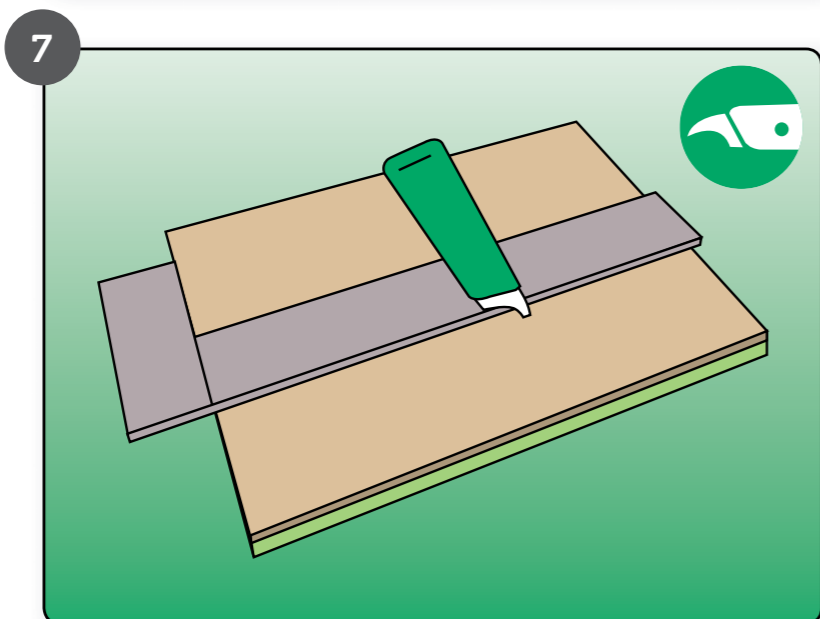

Marathon® SUPER

uniFloor
UNDERLAY SYSTEMS

Unifloor B.V.
Arnsbergstraat 4
NL - 7418 EZ Deventer

Tel. +31 (0) 570 - 85 55 33
E-mail info@unifloor.nl
www.unifloor.nl

UK Toll Free 0845 603 0 906
Service-Line für Deutschland
Österreich & Schweiz:
Tel. +49 (152) 264 111 11

©2022 Unifloor B.V. All rights reserved.

L_MarathonSuper_22v01