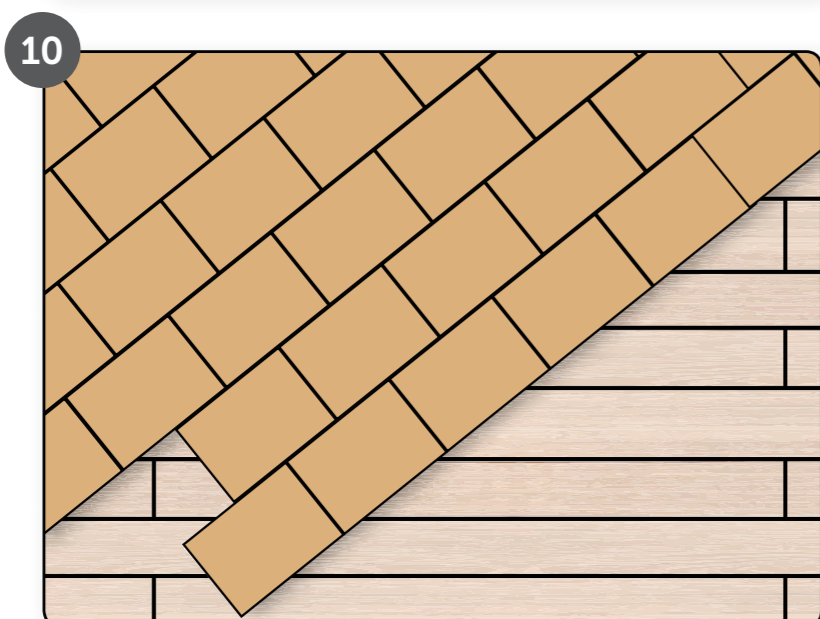

Marathon® SUPER

uniFloor
UNDERLAY SYSTEMS

Unifloor B.V.
Arnsbergstraat 4
NL - 7418 EZ Deventer

Tel. +31 (0) 570 - 85 55 33
E-mail info@unifloor.nl
www.unifloor.nl

UK Toll Free 0845 603 0 906
Service-Line für Deutschland
Österreich & Schweiz:
Tel. +49 (152) 264 111 11

©2022 Unifloor B.V. All rights reserved.

L_MarathonSuper_22v01