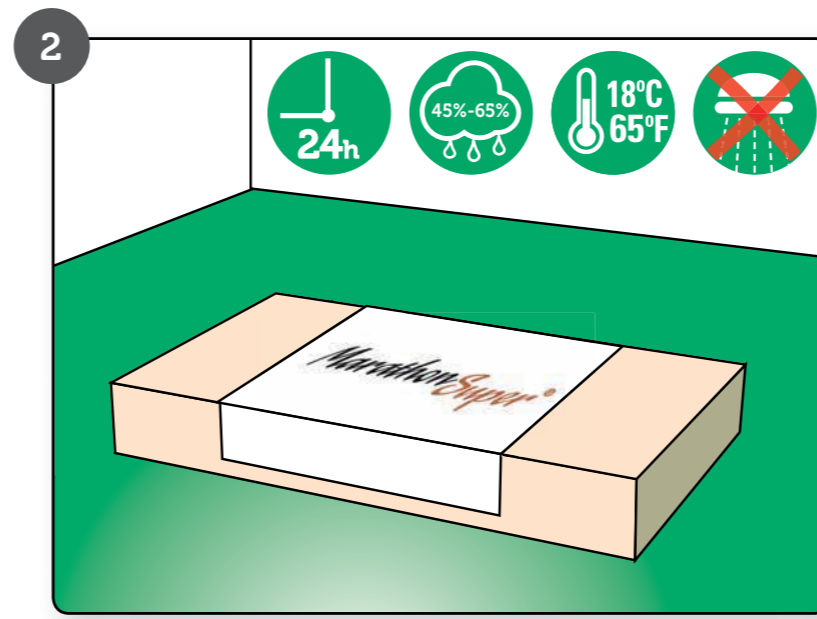

Marathon® SUPER

uniFloor
UNDERLAY SYSTEMS

Unifloor B.V.
Arnsbergstraat 4
NL - 7418 EZ Deventer

Tel. +31 (0) 570 - 85 55 33
E-mail info@unifloor.nl
www.unifloor.nl

UK Toll Free 0845 603 0 906
Service-Line für Deutschland
Österreich & Schweiz:
Tel. +49 (152) 264 111 11

©2022 Unifloor B.V. All rights reserved.

L_MarathonSuper_22v01